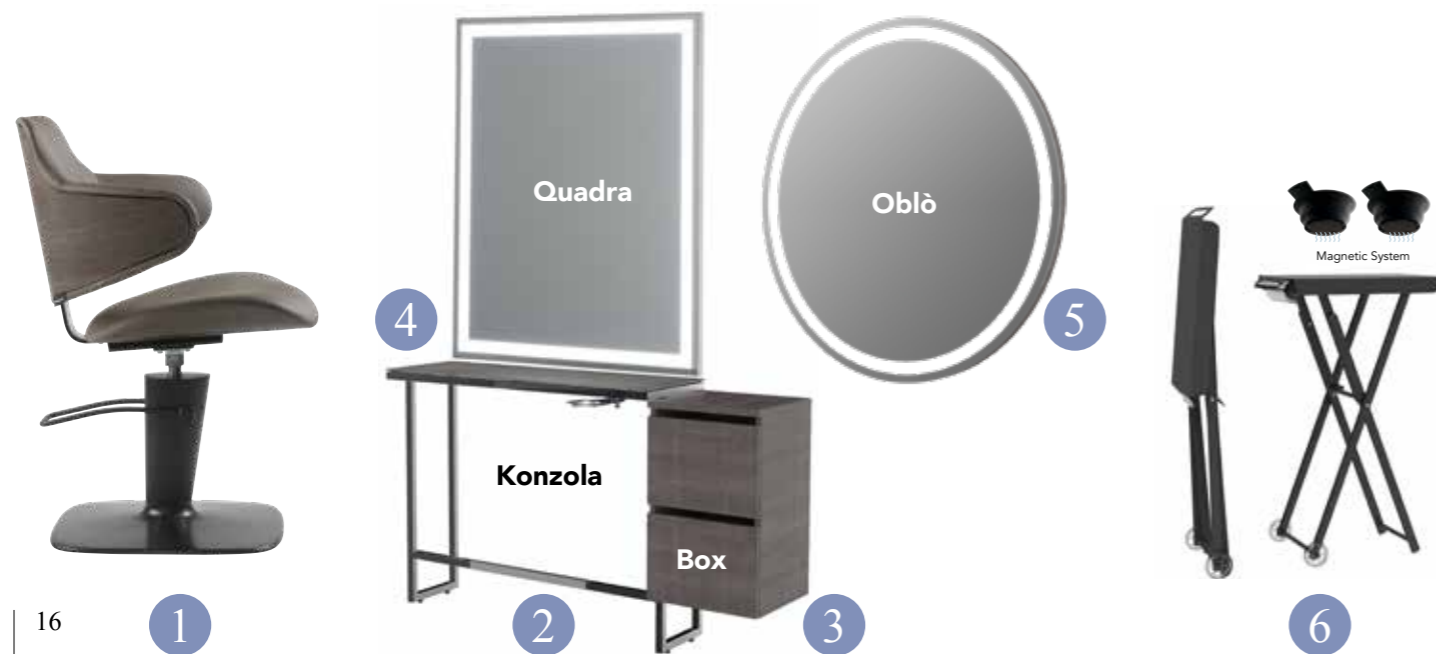

OPCIJSKO
Barve kovinskega ogrodja

ČRNA BLACK NOIR	BELA WHITE BLANC	ZLATA GOLD OR

Delovne površine

MAT ČRNA MATT BLACK NOIR MAT	MAT BELA MATT WHITE BLANC MAT	SLONOKOŠČENA MATT IVORY IVOIRE MAT	SVETLA SIVA LIGHT GREY GRIS CLAIR
SVETLEČA BELA GLOSSY WHITE BLANC BRILLANT	BELI CEMENT WHITE CEMENT CIMENT BLANC	SVETLEČA ČRNA GLOSSY BLACK NOIR BRILLANT	SATEN SIVA SATIN GREY GRIS SATINÉ
ČRNI ŠMUKEC BLACK TALCUM POWDER TALC NOIR	BELI ŠMUKEC WHITE TALCUM POWDER TALC BLANC	TRANCHÉ	PALISANDER ROSEWOOD BOIS DE ROSE
EBENOVINA EBONY EBÈNE	ENGADIN ENGADIN ENGADINE	SVETLI HRAST LIGHT OAK CHÈNE CLAIR