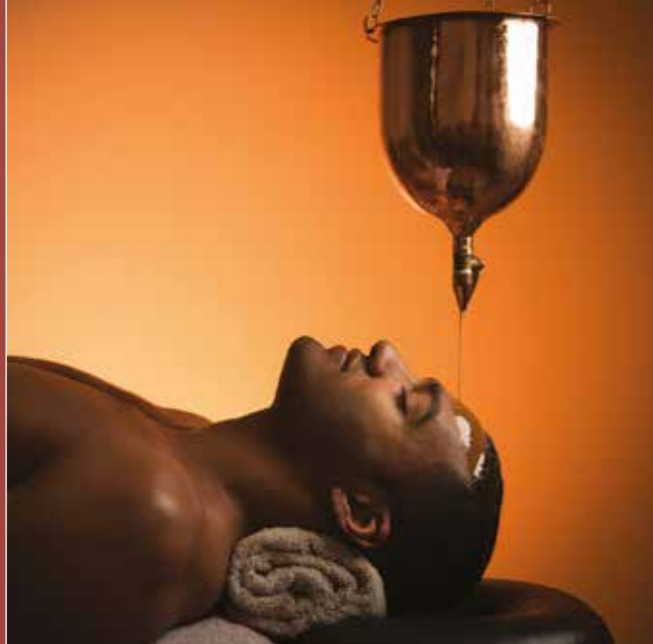

2013

SHIRODARA, EVOLUCIJA.