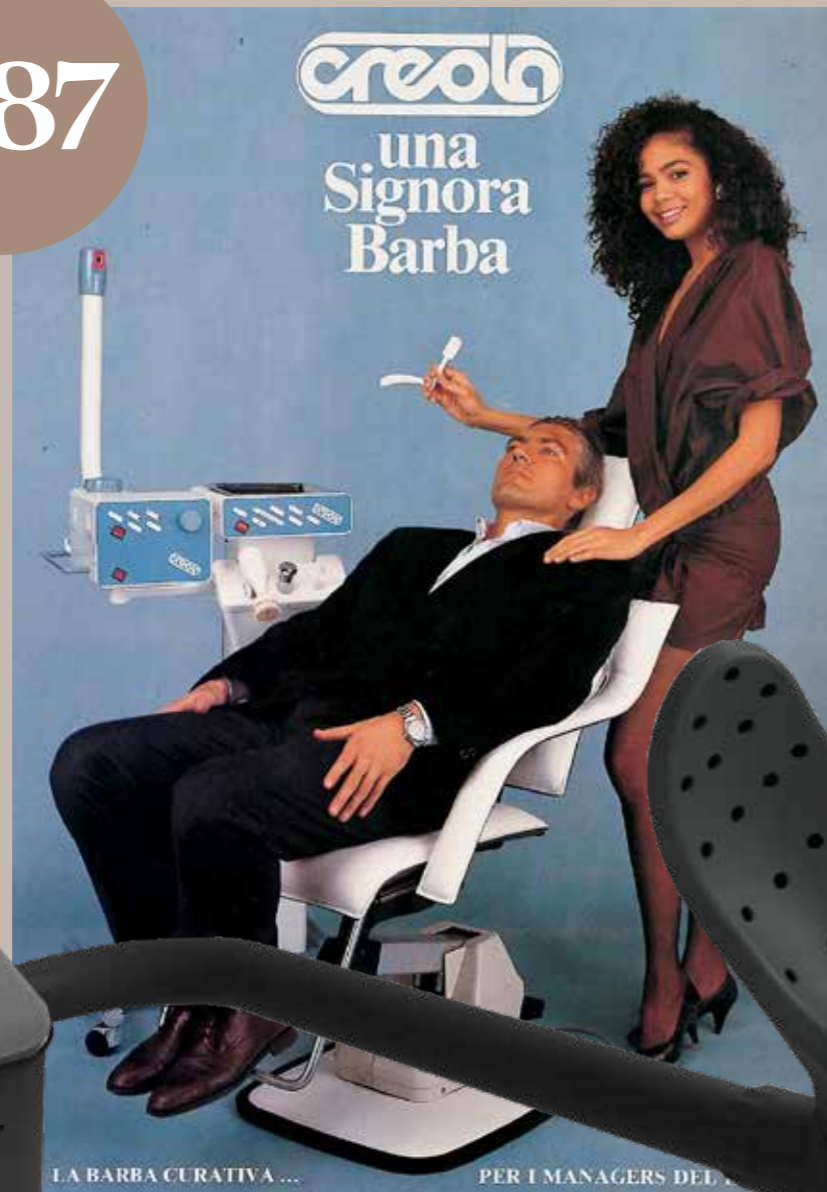

timeless

1987

Po 37 letih strastnega raziskovalnega potovanja Maletti predstavlja STEAMMOON, edinstveno orodje, ki združuje prednosti pare tudi pri brivskih tretmajih. Z uporabo pare zagotovimo navlaženost, razstrupljanje in odpiranje por kože.